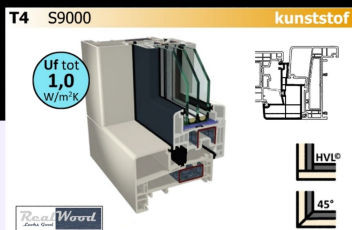

Principe doorsnede

serie
T4