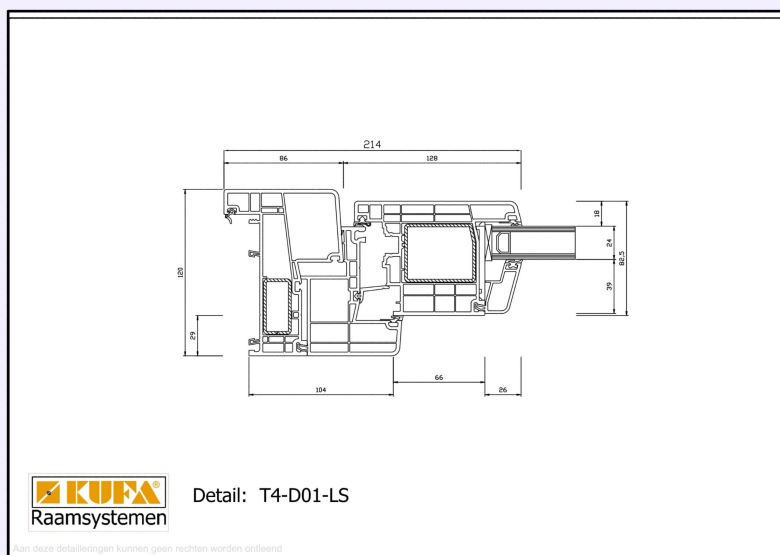

## Kleurmogelijkheden

- ✓ 2 basiskleuren
- ✓ houtnerffolie
- ✓ acrylcolor
- ✓  folie

Voor naar buiten draaiende delen wordt er bij deze serie een los adapter profiel in het betreffende vak toegepast.

inbouwdiepte 120 mm  
breedte 86 mm  
glasdikte 24 t/m 52 mm

## hoekverbinding

# Principe doorsnede

serie  
T4

kader profiel met naar binnen draaiend raam

ISCstone dorpel met naar binnen draaiende deur

ISCstone dorpel met naar buiten draaiende deur

Zijdetail met naar buiten draaiende deur