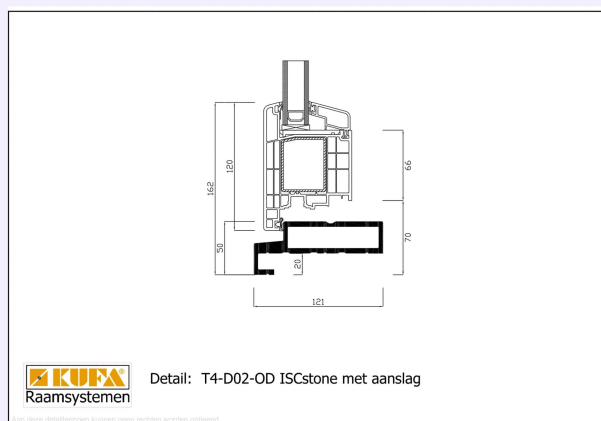

# Gealan **S9000.NL** Kubus

(met los adapterprofiel)

serie  
**T4**

Het verdiept kubus gevormde profiel is een alternatief voor het verdiept NL Plus systeem

Uf tot  
**1,0**  
W/m<sup>2</sup>K

# Principe doorsnede

serie  
T4

kader profiel met naar binnen draaiend raam

ISCstone dorpel met naar binnen draaiende deur

ISCstone dorpel met naar buiten draaiende deur

Zijdetail met naar buiten draaiende deur