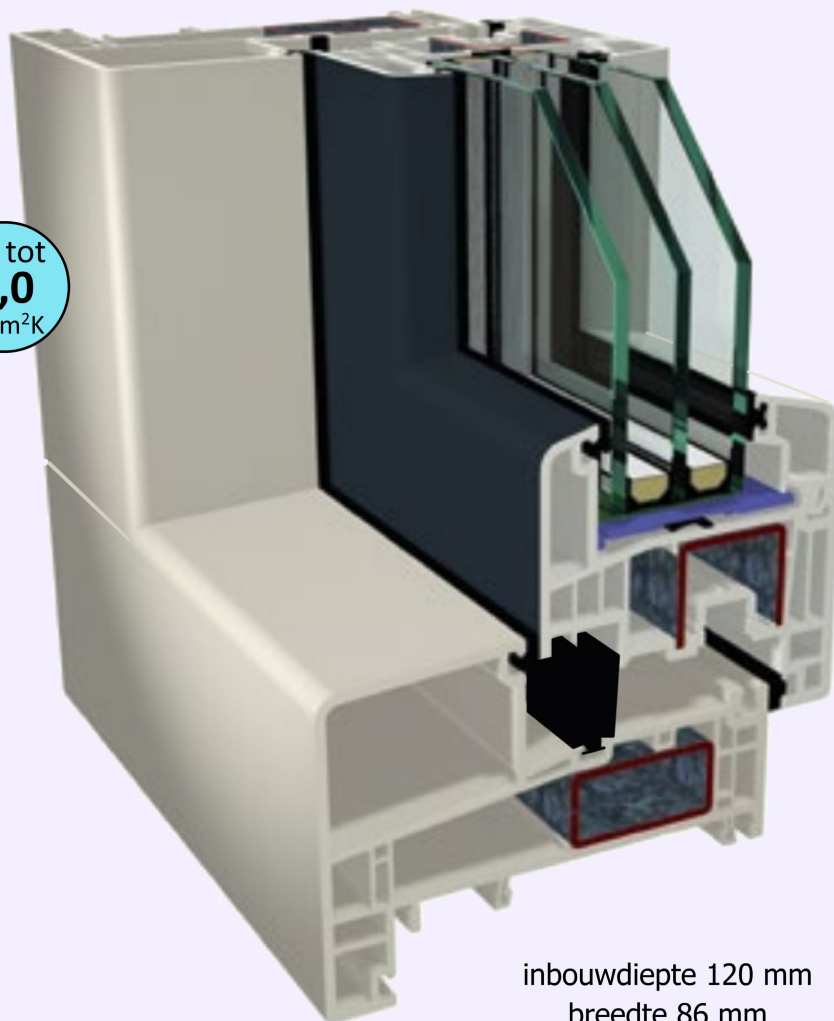

# Gealan **S9000.NL** Kubus

(met los adapterprofiel)

serie  
**T4**

Het verdiept kubus gevormde profiel is een alternatief voor het verdiept NL Plus systeem

Uf tot  
**1,0**  
W/m<sup>2</sup>K

## Kleurmogelijkheden

- ✓ 2 basiskleuren
- ✓ houtnerffolie
- ✓ acrylcolor
- ✓  folie

Voor naar buiten draaiende delen wordt er bij deze serie een los adapter profiel in het betreffende vak toegepast.

inbouwdiepte 120 mm  
breedte 86 mm  
glasdikte 24 t/m 52 mm

## Profiel kenmerken

- ✓ 6 & 5 kamers systeem
- ✓ U-frame waarde tot **1.0** W/m<sup>2</sup>.K
- ✓ Met een middendichting
- ✓ Leverbaar met **dubbel HVL**®

# Principe doorsnede

serie  
T4

kader profiel met naar binnen draaiend raam

ISCstone dorpel met naar binnen draaiende deur

ISCstone dorpel met naar buiten draaiende deur

Zijdetail met naar buiten draaiende deur